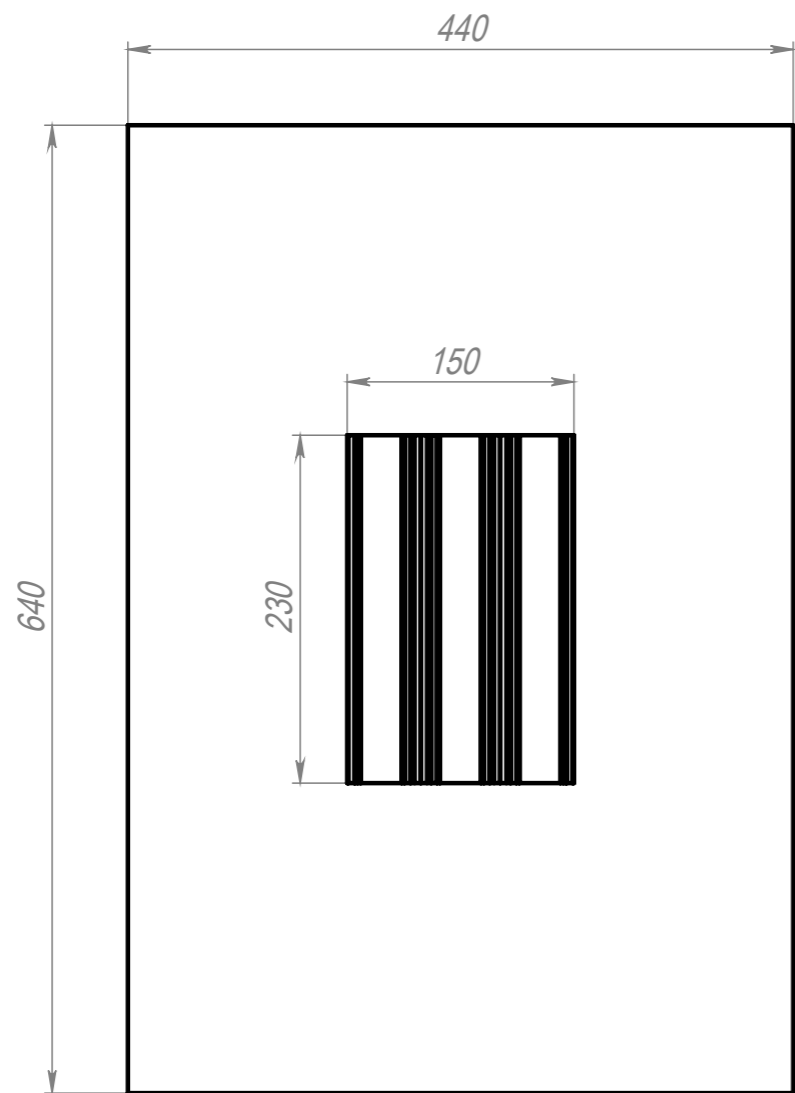

Перв. примен.

Страв. №

Подп. и дата

И/нв. № дубл.

Взам. инв. №

Подп. и дата

И/нв. № подл.

Изм.	Лист	№ докум.	Подп.	Дата
Разраб.		Мальцев		
Пров.				
Т. контр.				
Н. контр.				
Утв.				

СВЕТИЛЬНИК АЗС
(Ledeo-54)
Сборочный чертеж

Лит.	Масса	Масштаб
	6,64	1:5
Лист	Листов 1	

Шифр:

Копировал

Формат А3

Файл: Светильник АЗС (Ledeo-54)