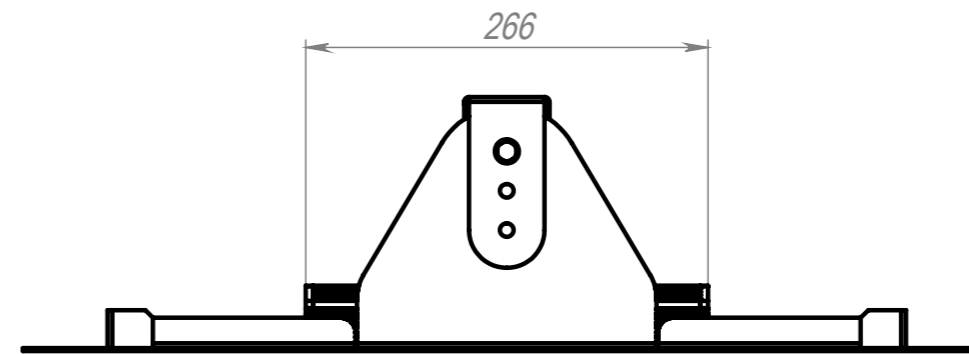

Перв. примен.

Страв. №

Подп. и дата

И/нв. № дубл.

Взам. инв. №

Подп. и дата

И/нв. № подл.

Изм.	Лист	№ докум.	Подп.	Дата
Разраб.		Мальцев		
Пров.				
Т. контр.				
Н. контр.				
Утв.				

СВЕТИЛЬНИК АЗС
(Ledeo-54)
Сборочный чертеж

Лит.	Масса	Масштаб
	6,64	1:5
Лист	Листов 1	

Шифр:

Копировал

Формат А3

Файл: Светильник АЗС (Ledeo-54)