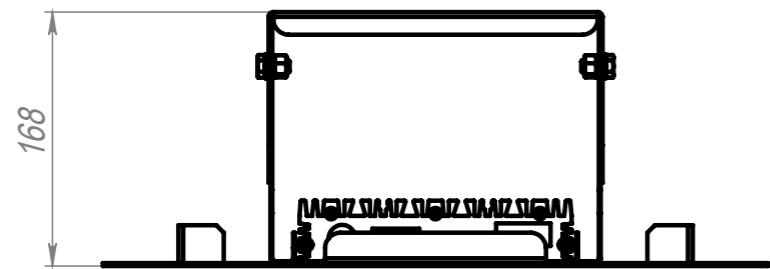

Перв. примен.

Страв. №

Подп. и дата

И/нв. № дубл.

Взам. инв. №

Подп. и дата

И/нв. № подл.

Изм.	Лист	№ докум.	Подп.	Дата
Разраб.		Мальцев		
Пров.				
Т. контр.				
Н. контр.				
Утв.				

СВЕТИЛЬНИК АЗС
(Ledeo-54)
Сборочный чертеж

Лит.	Масса	Масштаб
	6,64	1:5
Лист	Листов 1	

Шифр:

Копировал

Формат А3

Файл: Светильник АЗС (Ledeo-54)