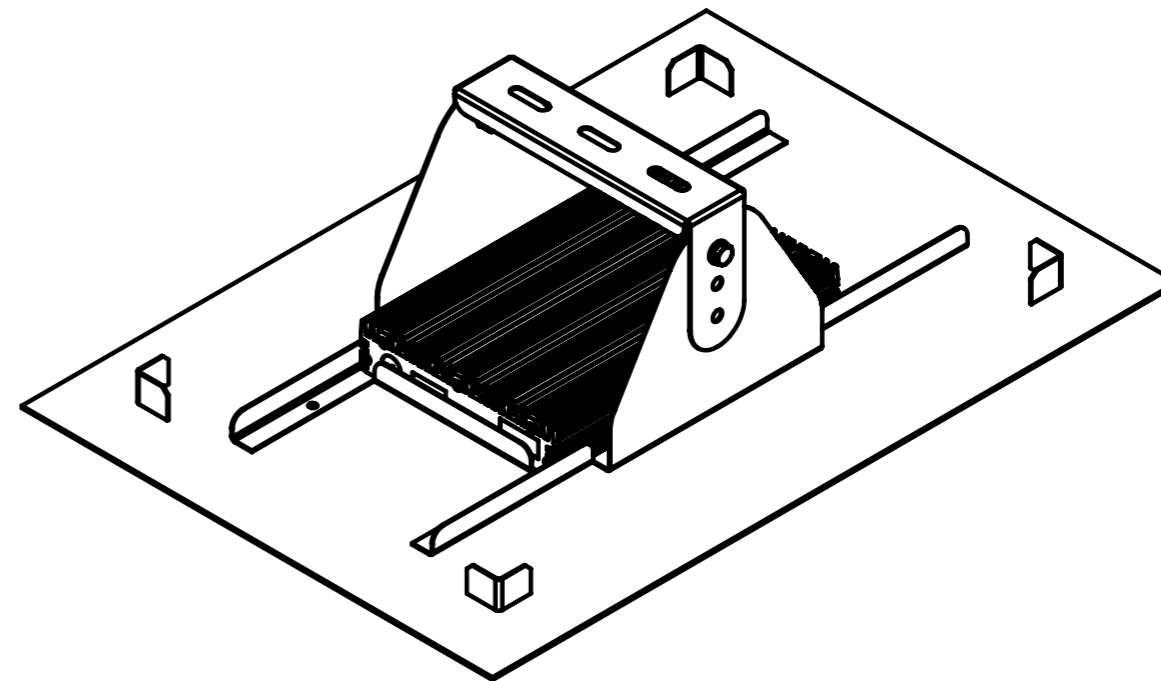

Перв. примен.

Страв. №

Подп. и дата

И/нв. № дубл.

Взам. инв. №

Подп. и дата

И/нв. № подл.

Изм.	Лист	№ докум.	Подп.	Дата
Разраб.		Мальцев		
Пров.				
Т. контр.				
Н. контр.				
Утв.				

СВЕТИЛЬНИК АЗС
(Ledeo-54)
Сборочный чертеж

Лит.	Масса	Масштаб
	6,64	1:5
Лист	Листов 1	

Шифр:

Копировал

Формат А3

Файл: Светильник АЗС (Ledeo-54)